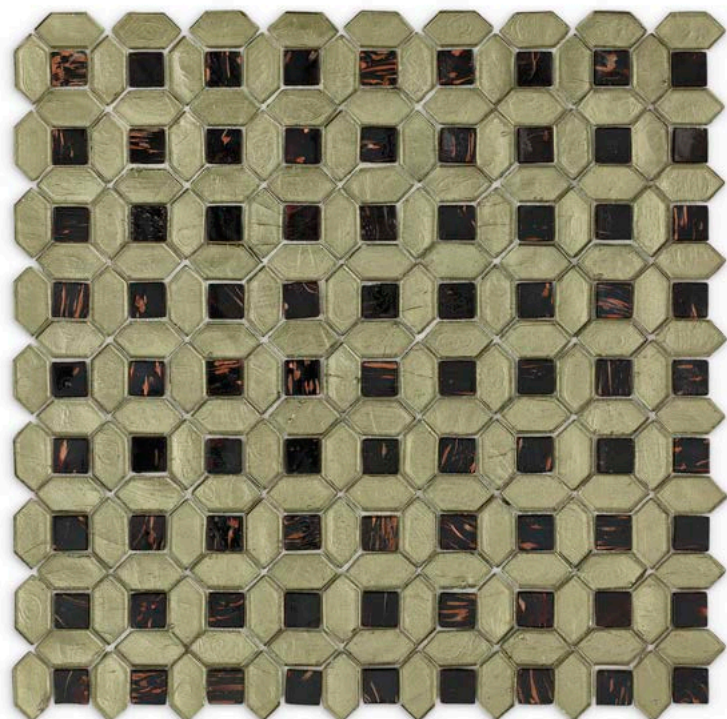

BLENDA 3A
Colors Blenda, Borneo (15x15)