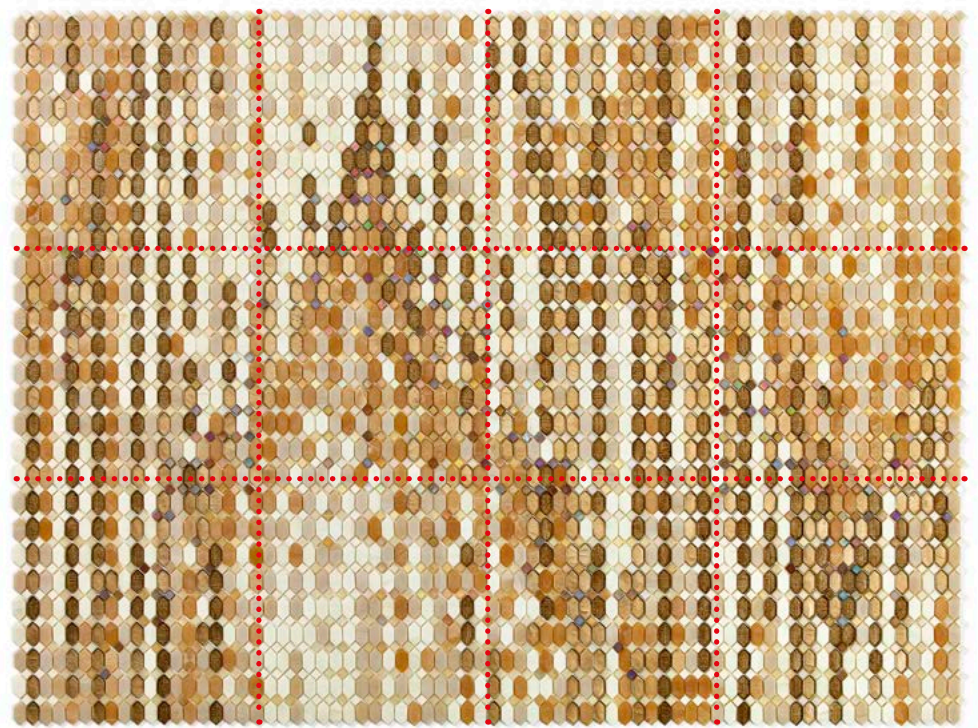

INDONESIA DORÉ

Module 4 x 3 sheets • cm 119,5 x 89,7 - 47" x 35^{3/8}"
Colors Allume, Selce, Rutilio, Sfene, Corniola, Marigold 3 (10x10),
Marigold 2 (10x10), Marigold 1 (10x10), Chestnut 1 (10x10)