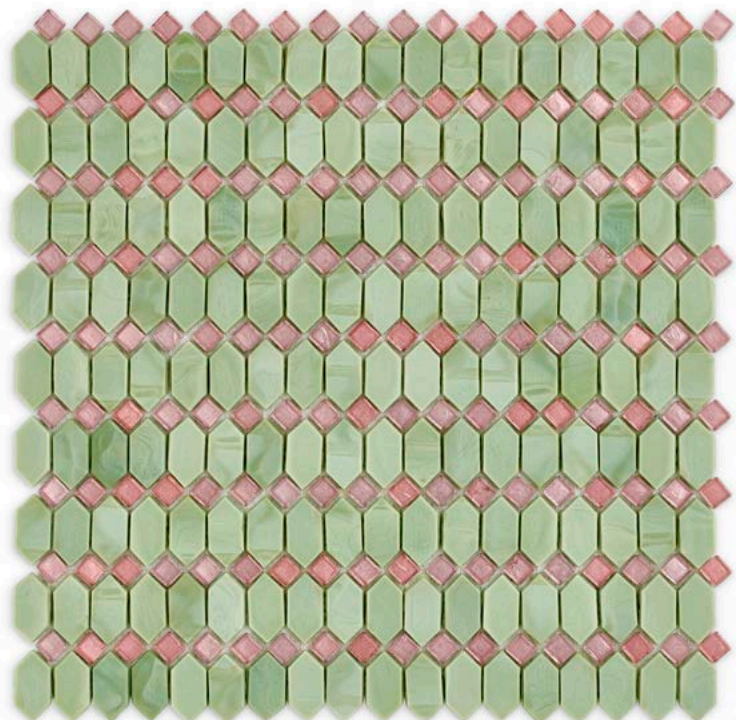

**CLORUM 2A**

*Colors Clorum, Kori 3 (10x10)*

**DOLOMIA 2A**

*Colors Dolomia, Icemir 4 (10x10)*

**DIASPRO 2A**

*Colors Diaspro, Pestum (10x10), Yannal (10x10)*

ITEM 2 Sheet size  
30,4 x 30,3 · cm 12" x 11<sup>7/8"</sup>

**ALLUME 2A**

*Colors Allume, Grey Flannel 2 (10x10), Chestnut 2 (10x10)*

**SELCE 2A**

*Colors Selce, Gold (10x10)*

**BERYL 2A**

*Colors Beryl, Opalis (10x10)*

**BLEND A 2A**

*Colors Blenda, Grey Flannel 2 (10x10), Chestnut 2 (10x10)*