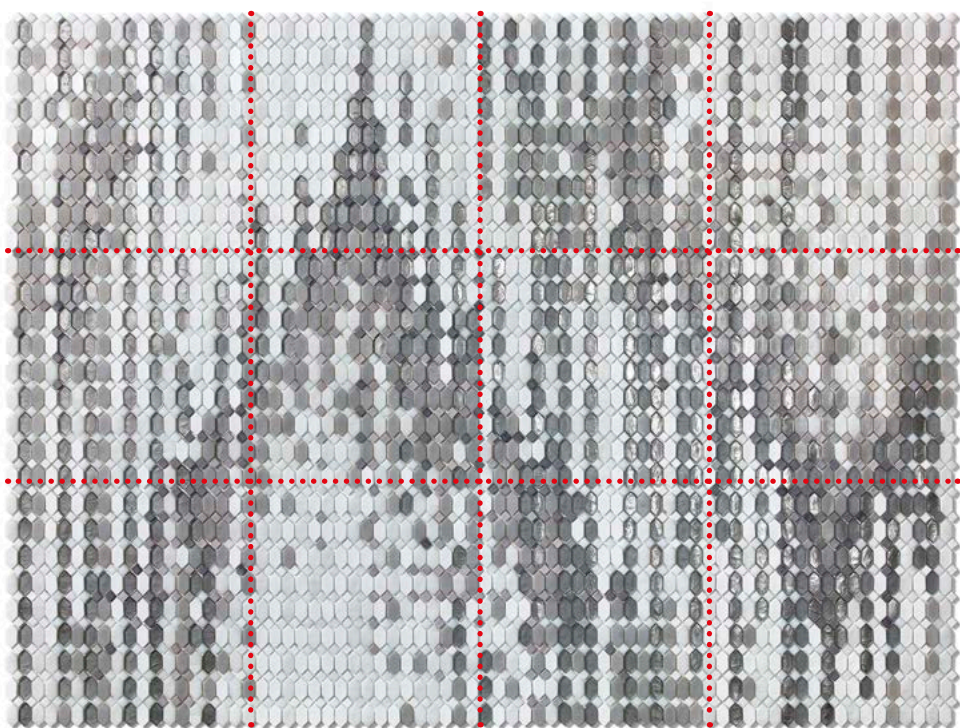

Indonesia Glacial

item 2

INDONESIA GLACIAL

Module 4 x 3 sheets • cm 119,5 x 89,7 - 47" x 35^{3/8}"

Colors Clorum, Kimolia, Dolomia, Potassio, Galena, Titanium 2 (10x10),
Titanium 0 (10x10), Cloudwhite (10x10), White (10x10)