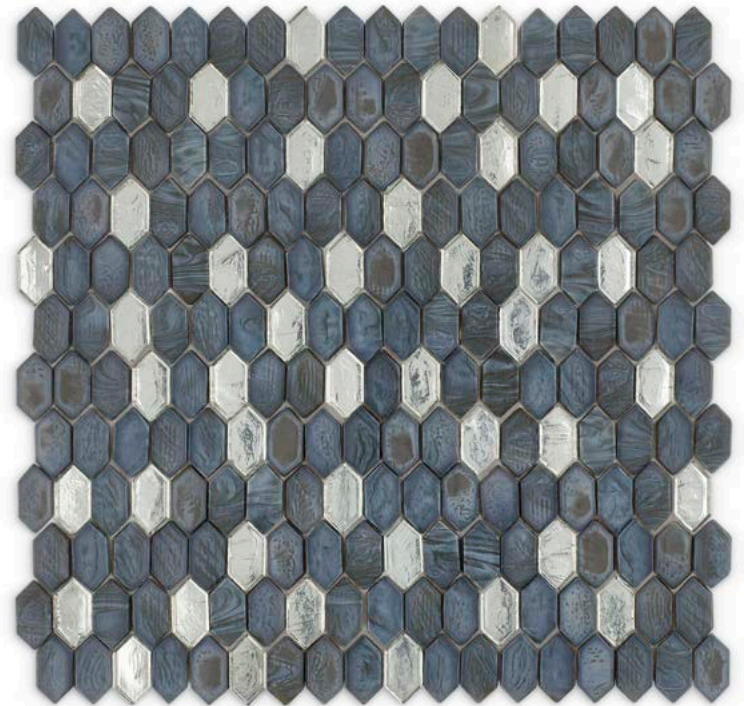

Mix

item 1

=

**ITEM 1** Sheet size  
30,4 x 30 cm · 12" x 11 3/4"

**WHALE Mix**  
*Colors Larimar, Diaspro, Galena*

**TUNA Mix**  
*Colors Galena, Diaspro*

**SQUID Mix**  
*Colors Ametrino, Diopside*

**GALAPAGO Mix**  
*Colors Septaria, Diaspro, Galena*