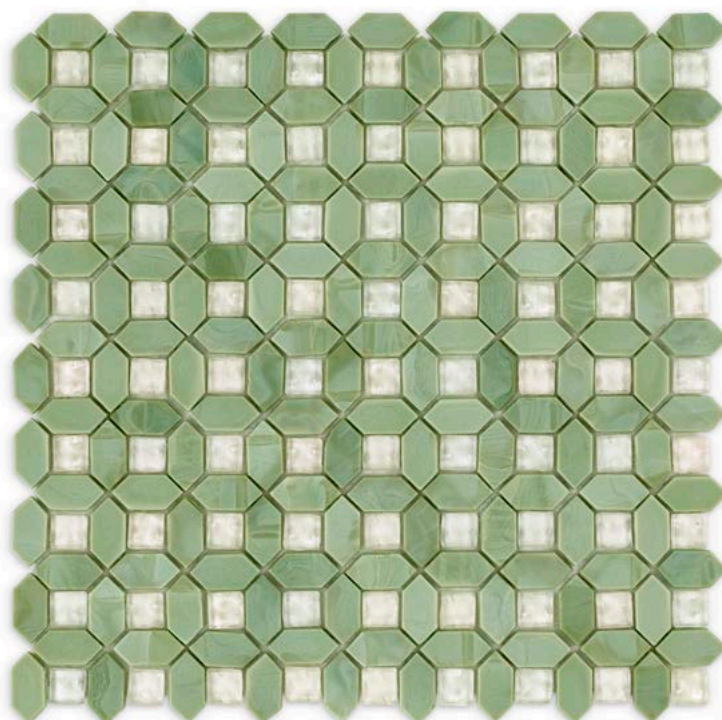

**DIASPRO 3A**  
*Colors Diaspro, Zorlat 2 (15x15)*

**BERYL 3A**  
*Colors Beryl, Icemir 2 Tide (15x15)*

Clorum 4A

*item 4*

**CLORUM 4A**

*Colors Clorum, Fentas (10x10), Seychelles (15x15)*

**ITEM 4** Sheet size  
30,5 x 30,4 · cm 12" x 12"