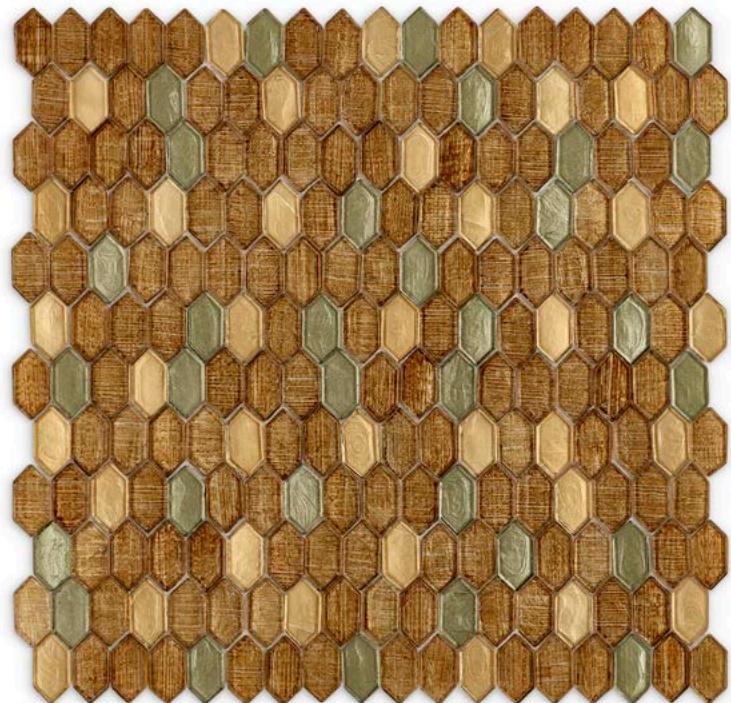

**NUVOLA Mix**  
*Colors Clorum, Kimolia, Dolomia, Axin*

**DOLPHIN Mix**  
*Colors Dolomia, Potassio, Galena*

**PIKE Mix**  
*Colors Potassio, Dolomia, Beryl*

=

**ITEM 1** Sheet size  
30,4 x 30 cm · 12" x 11<sup>3/4</sup>"

**BELUGA Mix**  
*Colors Selce, Allume, Sodio*

**CLAM Mix**  
*Colors Blenda, Cinabro, Galena*

**CAREY Mix**  
*Colors Sfene, Corniola, Blenda*

**PORIFERA Mix**  
*Colors Rutilio, Sfene, Corniola*

*Whale mix*