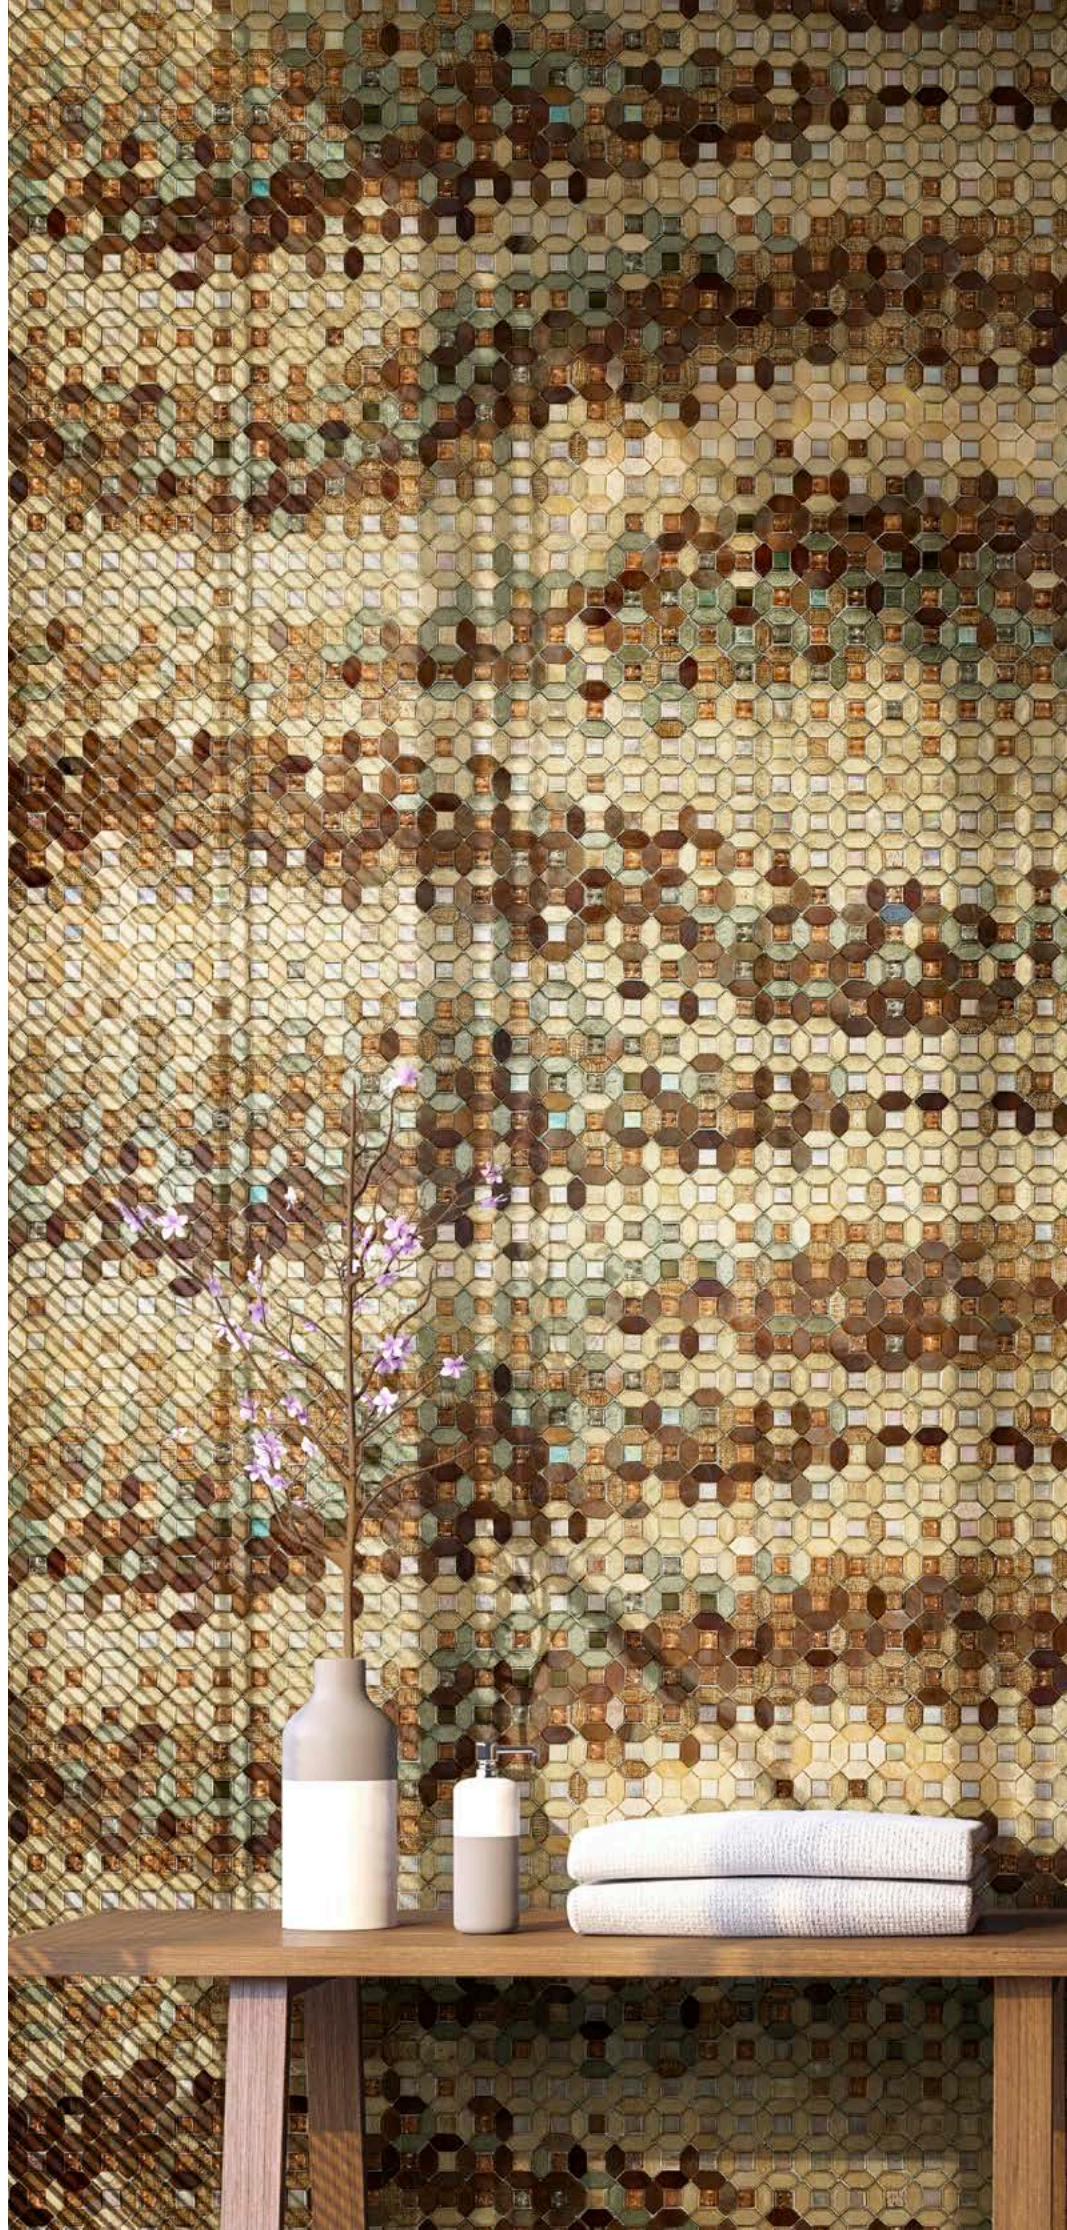

Sahara Ocra

item 3