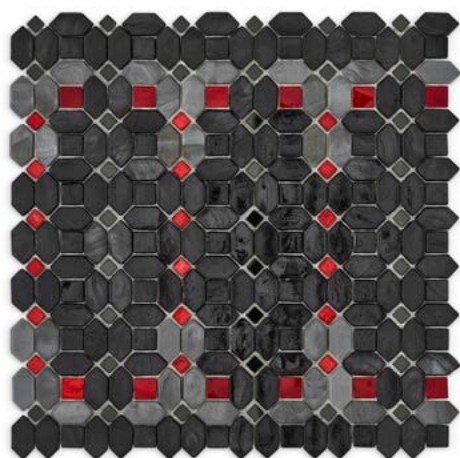

# Jaima Red, Jaima Black, Diaspro 4A

item 4

**JAIMA RED**

*Sheet size* 30,5 x 30,4 cm · 12" x 12"

*Colors* Sodio, Diopside, Ruby (15x15), Icemir 2 Tide (15x15), Icemir 2 (10x10), Ruby 3 (10x10)

**JAIMA BLACK**