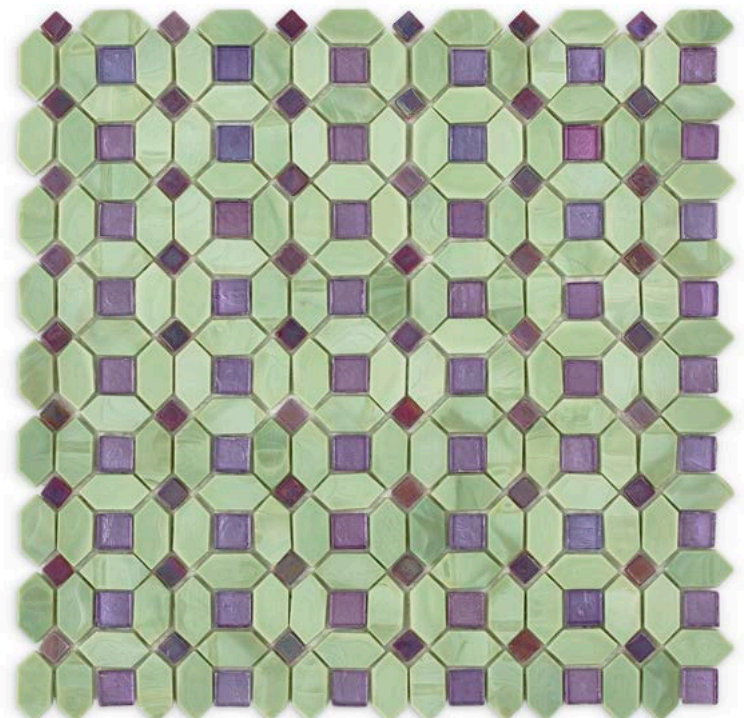

item 4

ITEM 4 Sheet size  
30,5 x 30,4 · cm 12" x 12"

**SELCE 4A**

Colors Selce, Chestnut 1 (15x15), Icemir 2 (10x10)

**BLENDA 4A**

Colors Blenda, Dargena (15x15), Dargena (10x10)

**BERYL 4A**

Colors Beryl, Sakirma 3 (15x15), Azalea 4 (10x10)