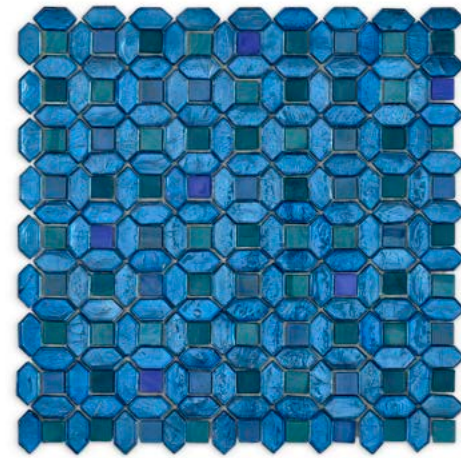

Larimar 3A, Asilah Blue, Larache Blue

item 3

LARIMAR 3A

Sheet size 30,4 x 30,4 cm · 12" x 12"

Colors Larimar, Blue Angel (15x15), Lapislazuli 3 (15x15), Horizon (15x15), Turquoise 3 (15x15)