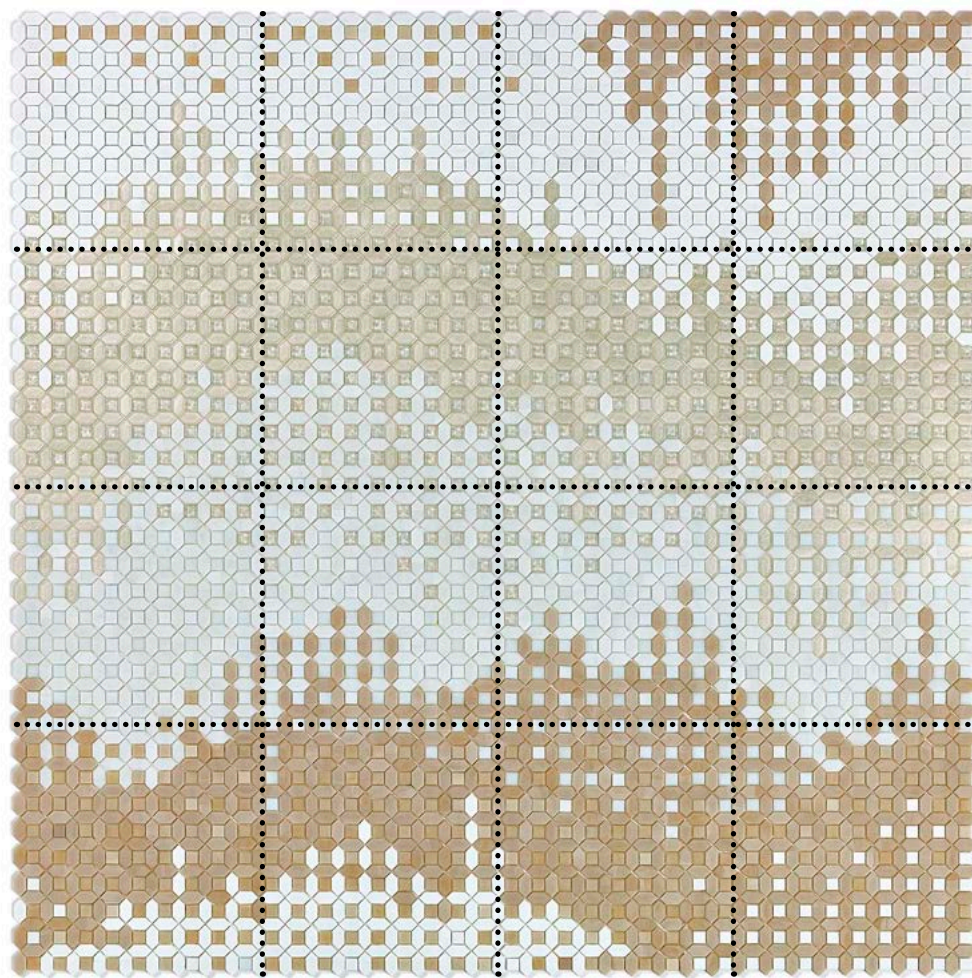

*item 1*

Crystal

**TAPSO LIGHT**

*Sheet size* cm 30,4 x 30 · 12" x 11<sup>3/4"</sup>

*Colors* Clorum, Kimolia

Fayed Ivory

**FAYED IVORY**

**Module** 4 x 4 sheets • cm 119,5 x 119,5 - 47" x 47"