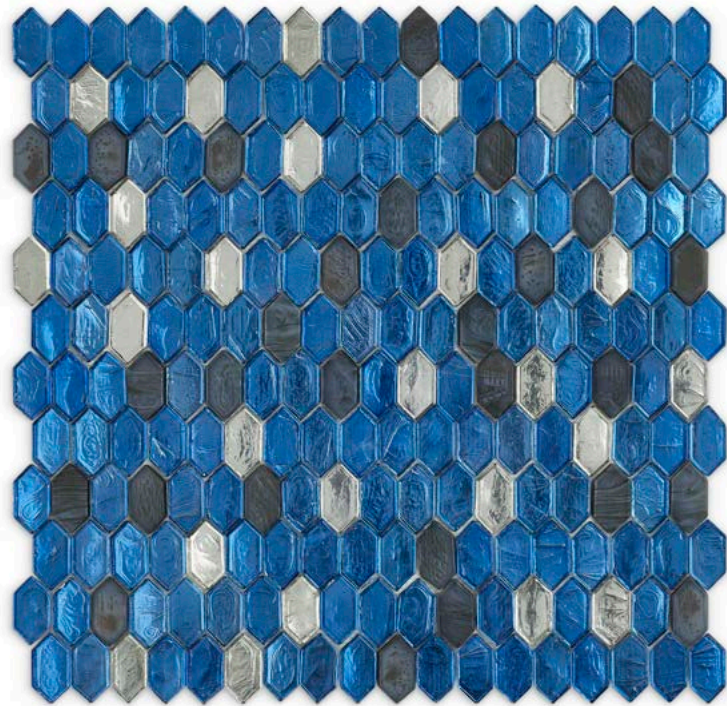

Mix

item 1

=

**ITEM 1** Sheet size  
30,4 x 30 cm · 12" x 11 3/4"

**WHALE Mix**  
*Colors Larimar, Diaspro, Galena*

**TUNA Mix**  
*Colors Galena, Diaspro*

**SQUID Mix**  
*Colors Ametrino, Diopside*

**GALAPAGO Mix**  
*Colors Septaria, Diaspro, Galena*