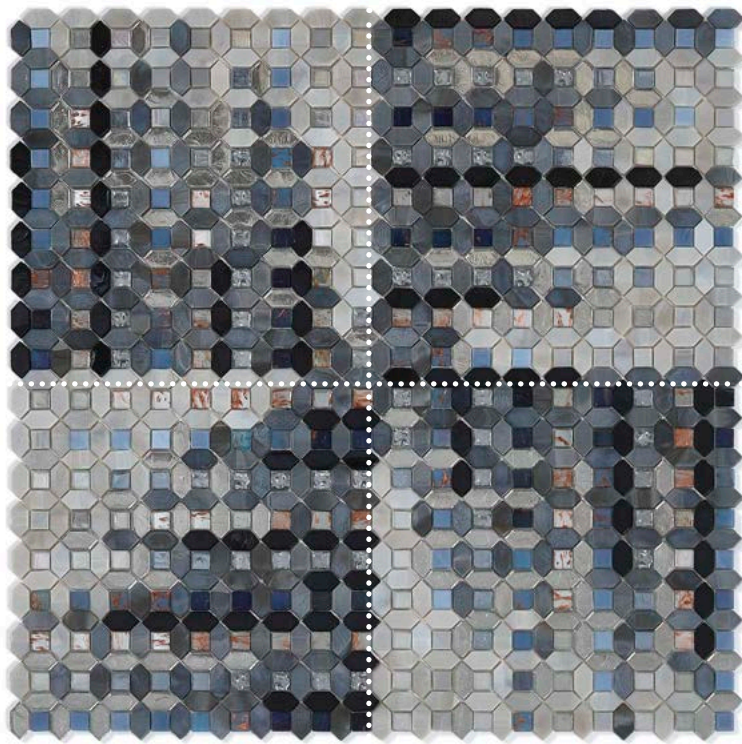

Satgat Shadow

item 3

SATGAT SHADOW

Module 2 x 2 sheets • cm 60,1 x 60,1 · 23^{5/8}" x 23^{5/8}"

Colors Dolomia, Galena, Diaspro, Diopside, Slate (15x15), Nimbus (15x15),
Eucalyptus (15x15), Malesia (15x15), Ecuador (15x15), Icemir 3 (15x15),
Yannal (15x15), Yannal Tide (15x15), Patagonia (15x15), Argentina (15x15), Icemir (15x15)