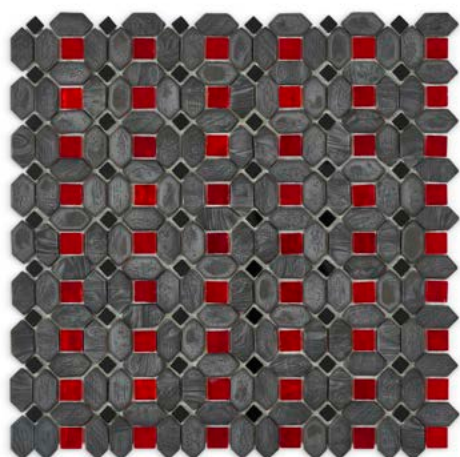

DIASPRO 4A

Sheet size 30,5 x 30,4 cm · 12" x 12"

Colors Diaspro, Ruby (15x15), Grey Flannel (10x10)