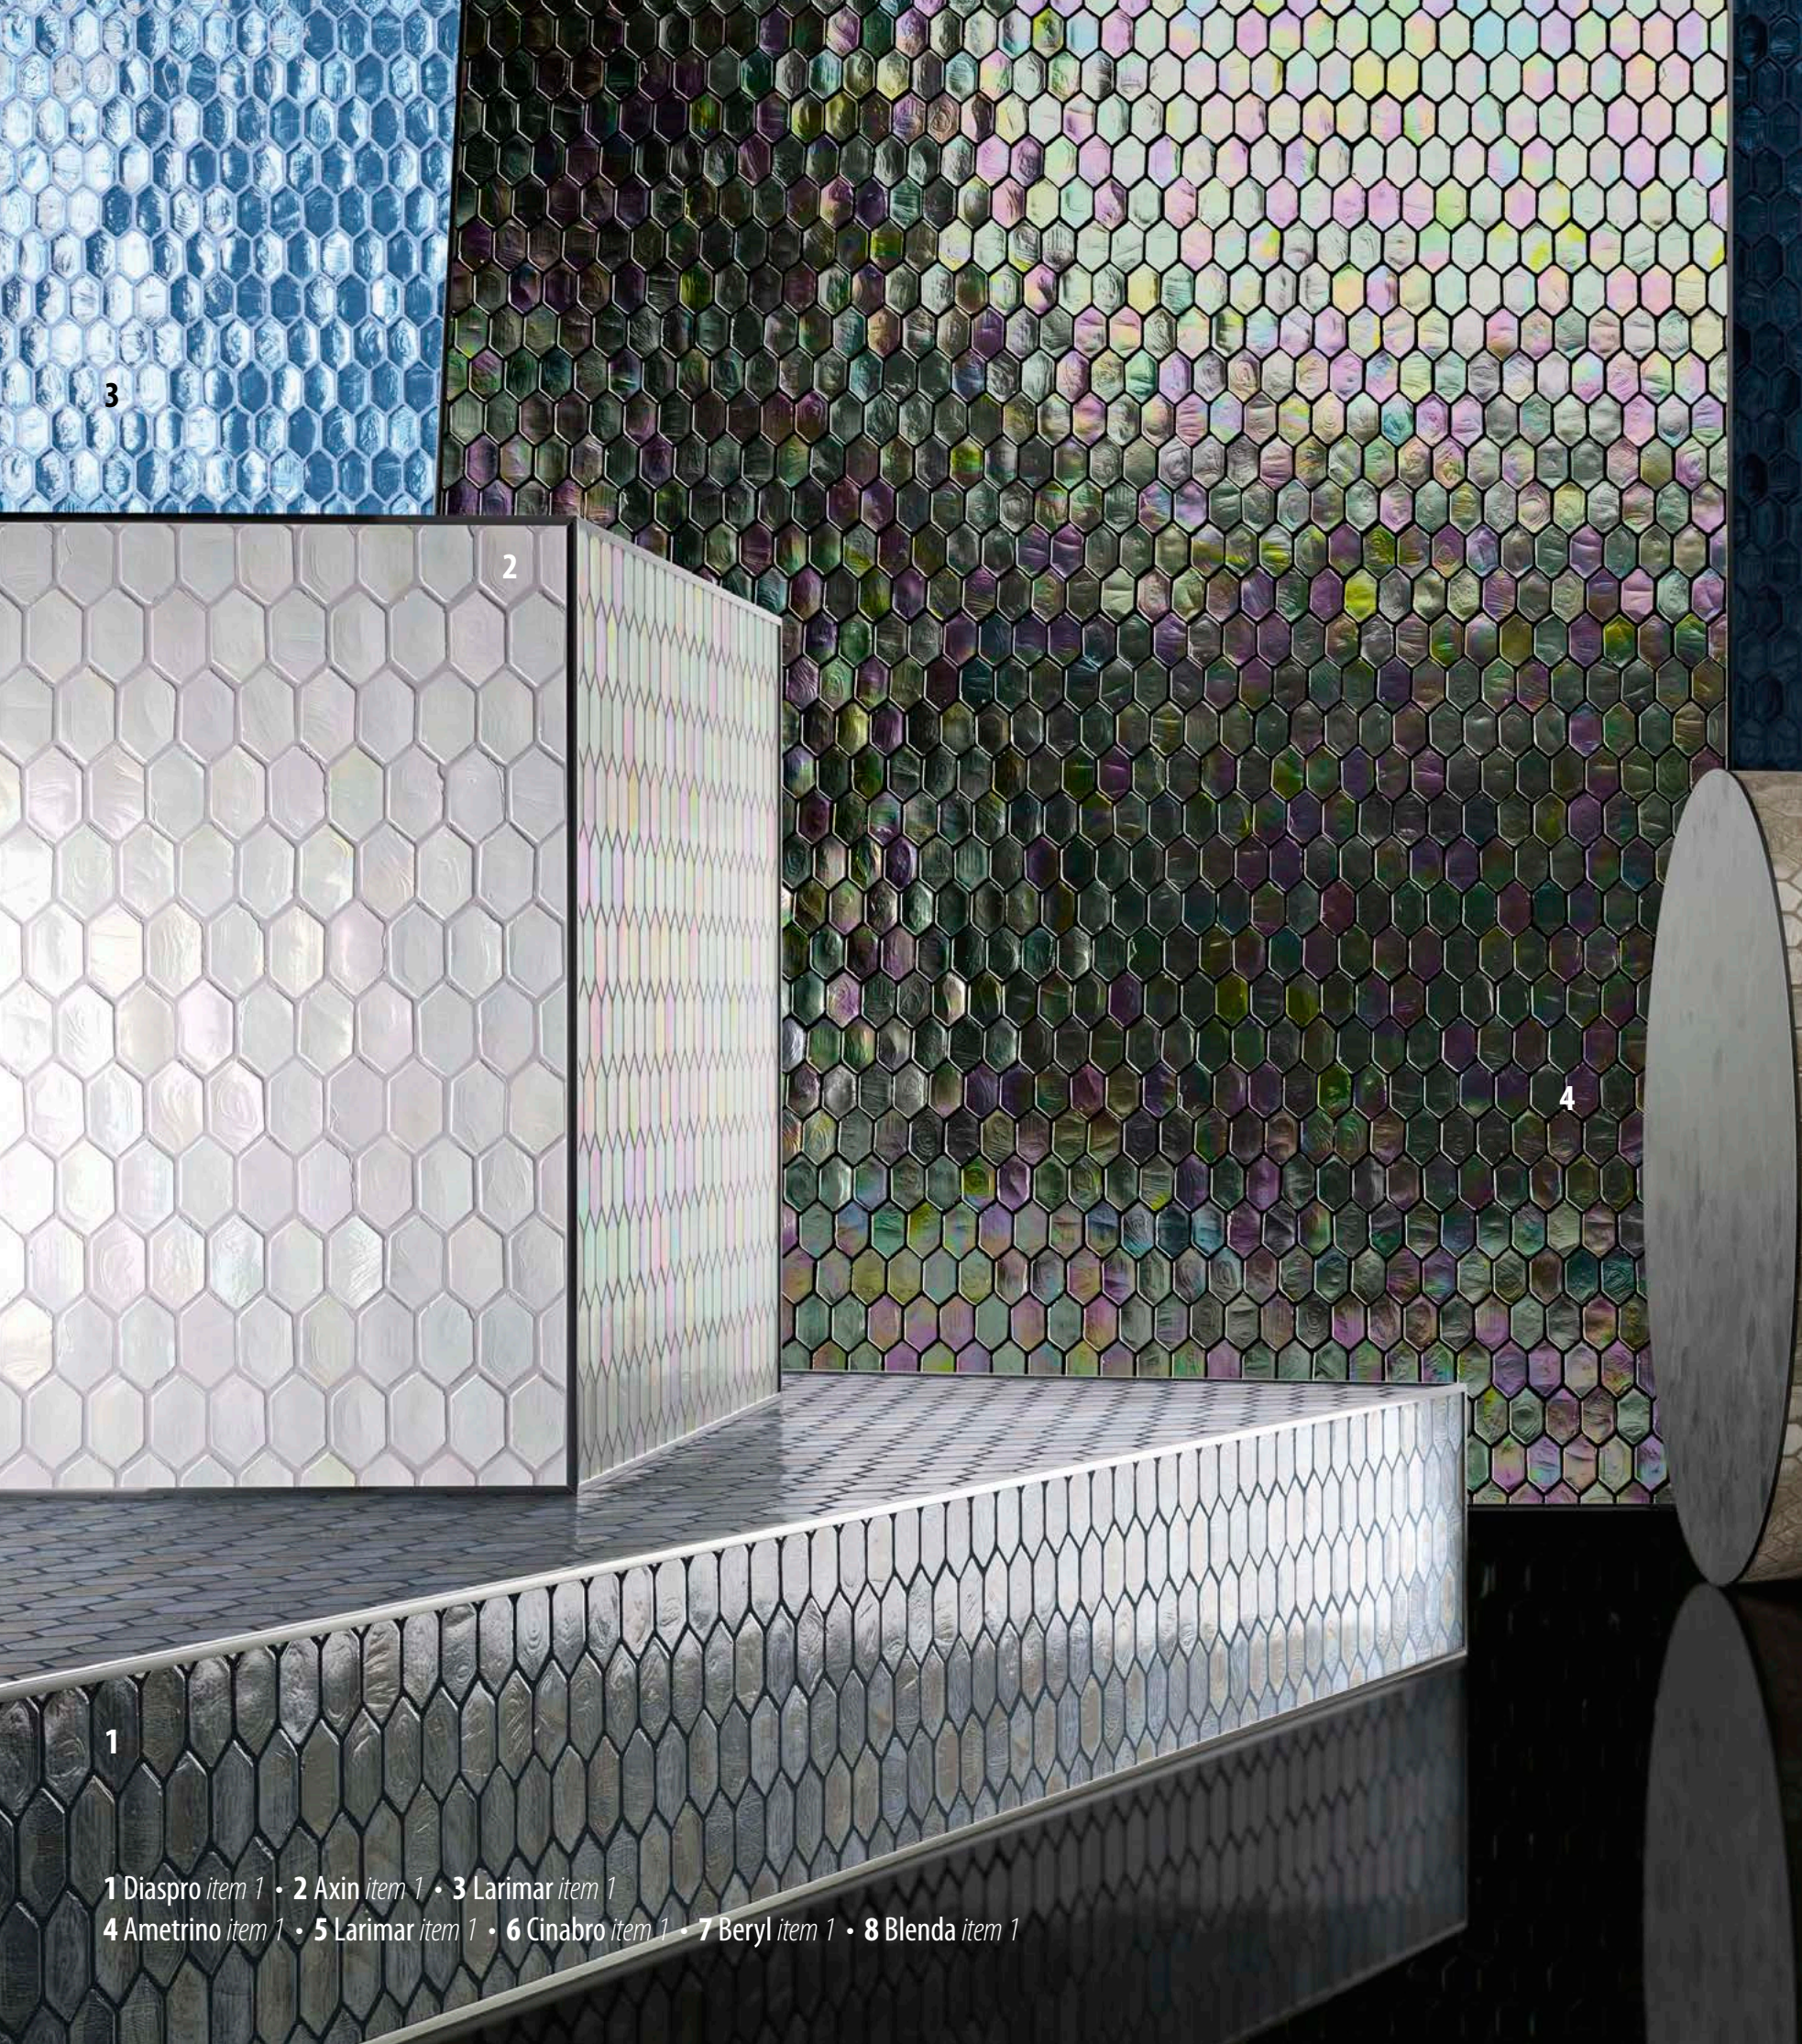

3

2

4

1

1 Diaspro *item 1* • 2 Axin *item 1* • 3 Larimar *item 1*
4 Ametrino *item 1* • 5 Larimar *item 1* • 6 Cinabro *item 1* • 7 Beryl *item 1* • 8 Blenda *item 1*