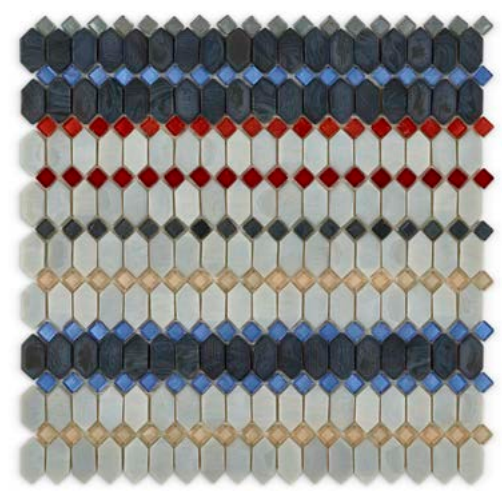

Poncho Circus

item 2

PONCHO CIRCUS

Sheet size cm 30,4 x 30,3 · 12" x 11^{7/8}"

Colors Diaspro, Dolomia, Yannal 3 (10x10), Icemir 4 (10x10), Magraner 4 (10x10), Magraner 2 (10x10), Kariba (10x10), Chantal 2 (10x10)

Poncho Ocra

item 2