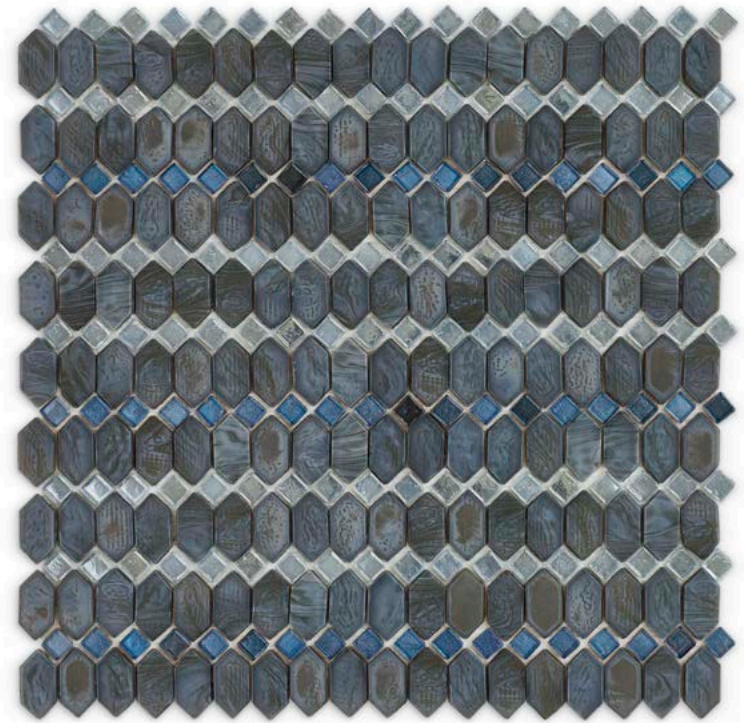

DIASPRO 2A

Colors Diaspro, Pestum (10x10), Yannal (10x10)