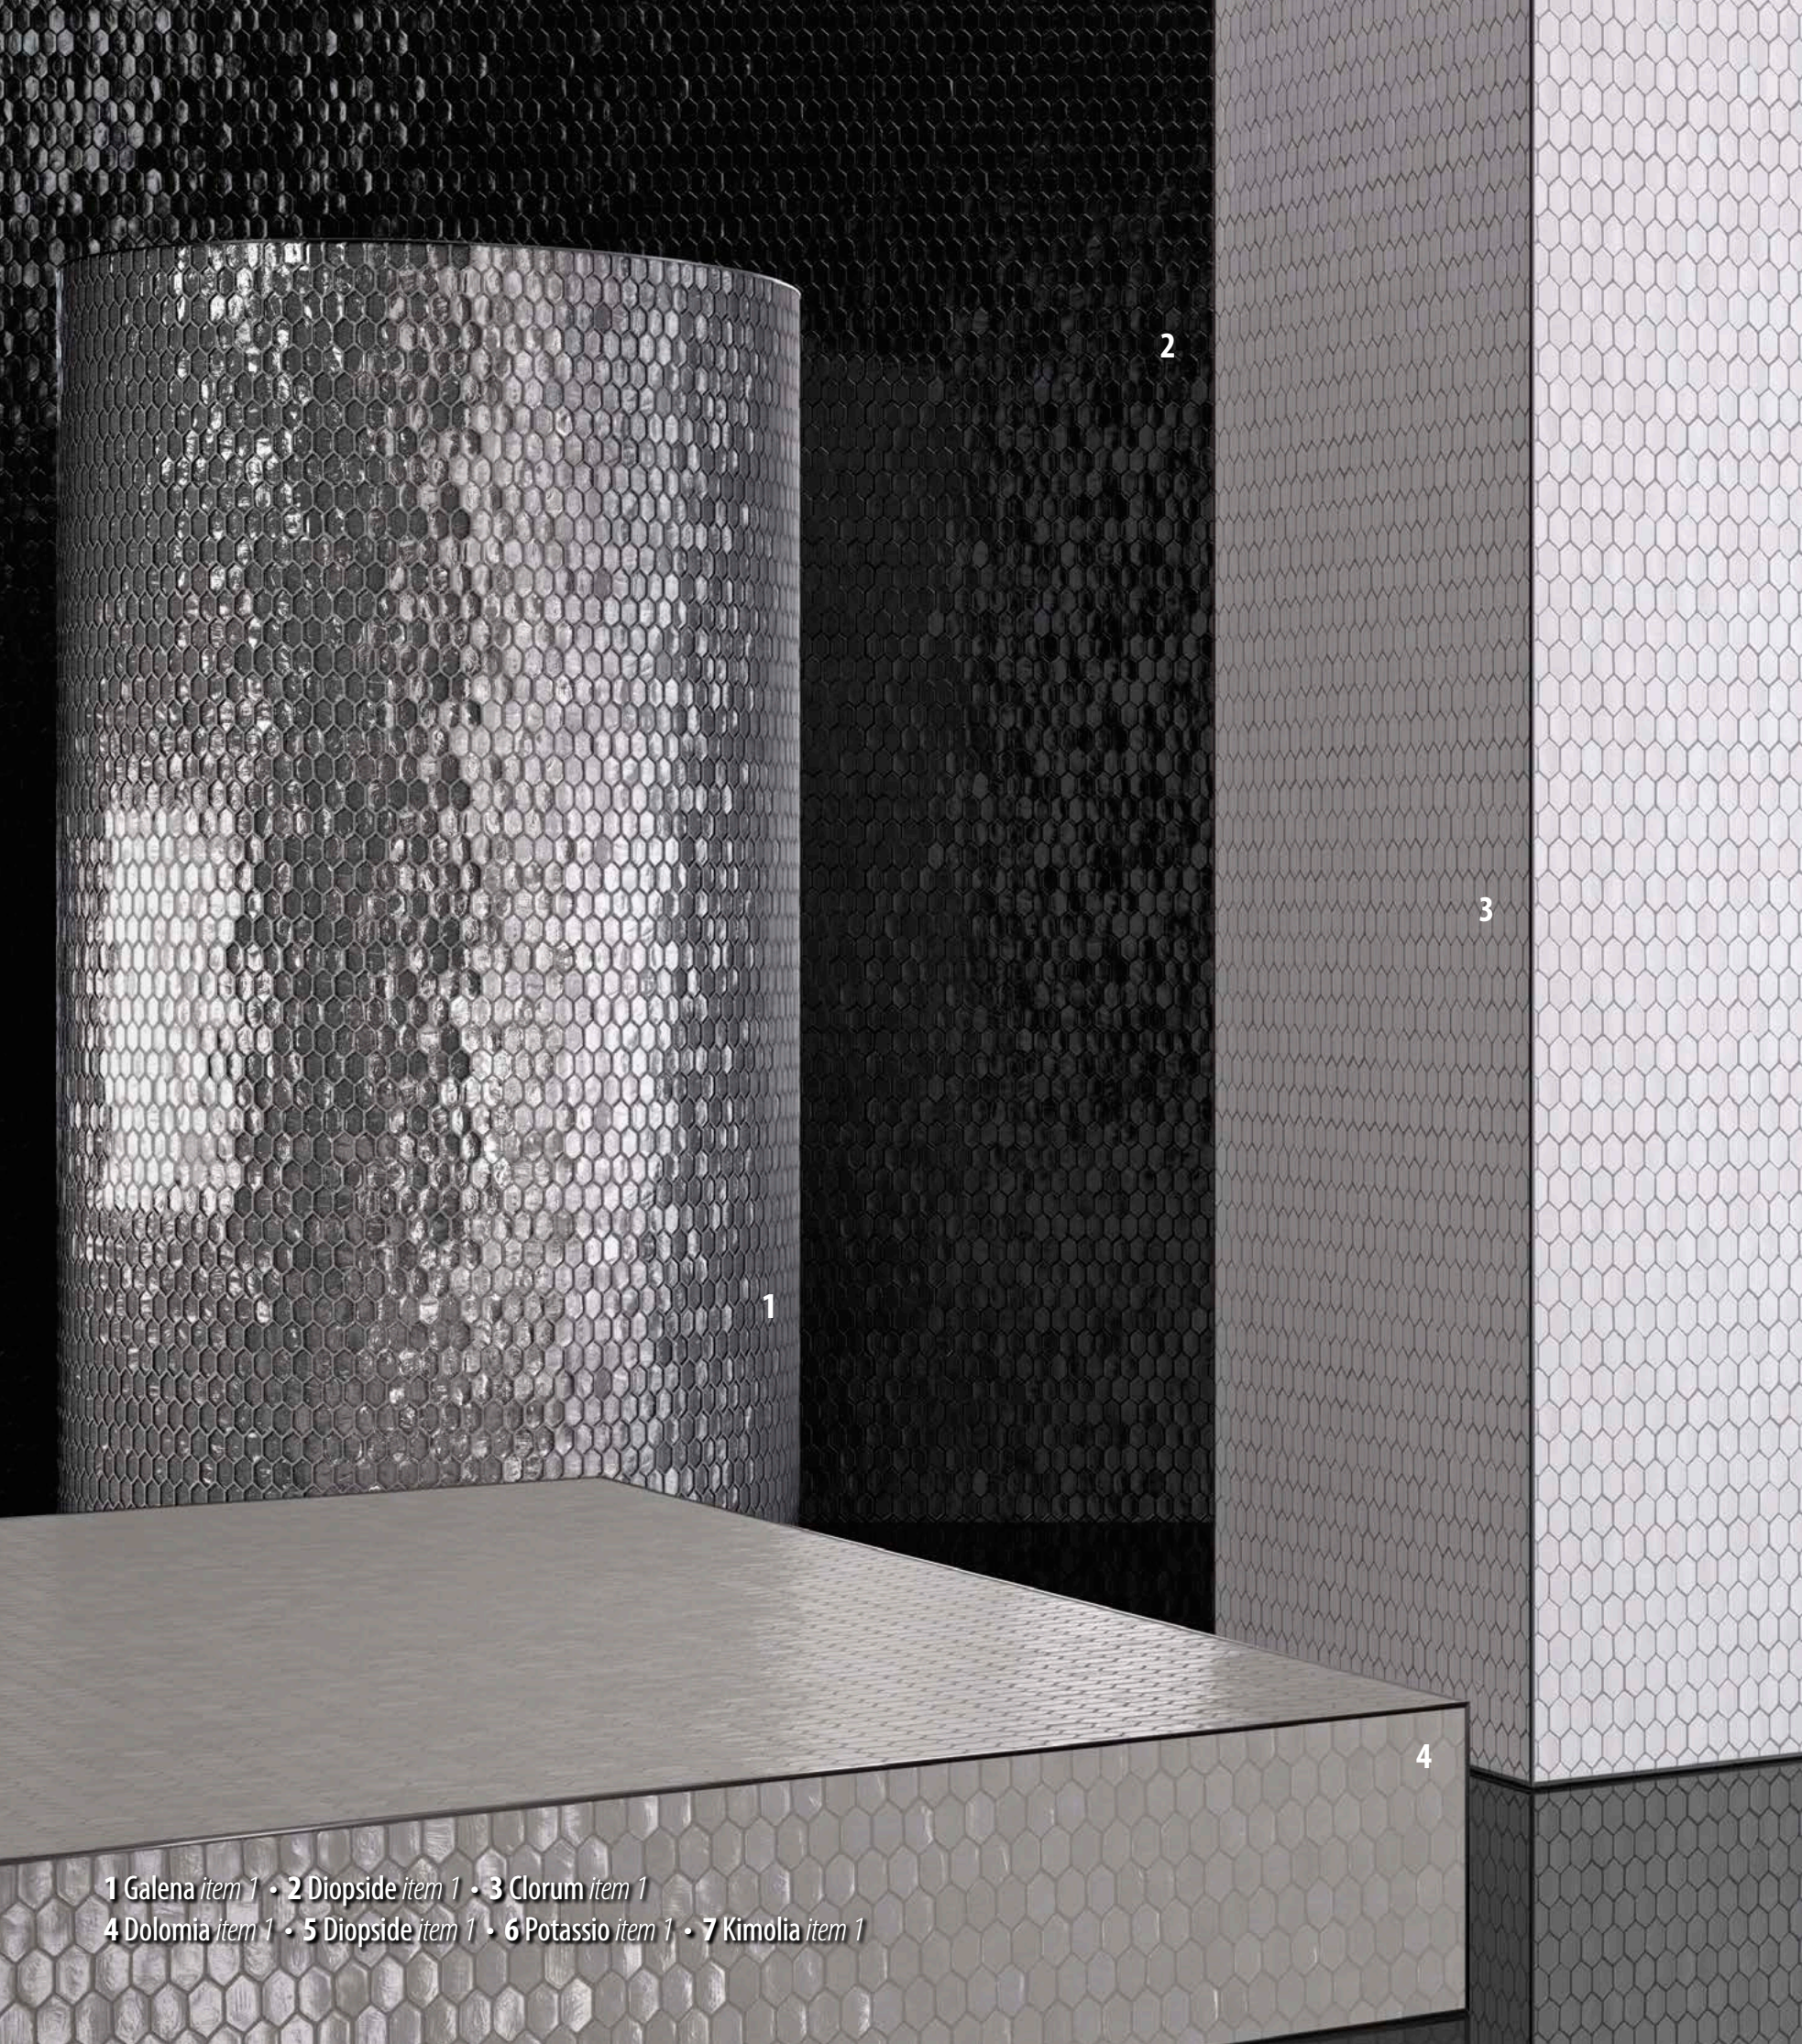

2

1

3

4

1 Galena *item 1* • 2 Diopside *item 1* • 3 Clorum *item 1*
4 Dolomia *item 1* • 5 Diopside *item 1* • 6 Potassio *item 1* • 7 Kimolia *item 1*