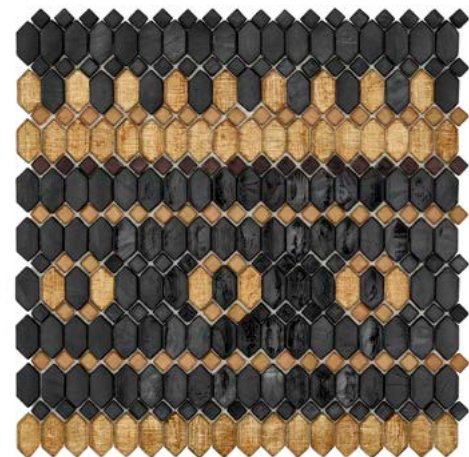

ZIRIDI KINGDOM

Sheet size cm 30,4 x 30,3 · 12" x 11^{7/8}"

Colors Diopside, Corniola, Black (1x1), Vis Two 2 (1x1), Bronzeo 2 (1x1)