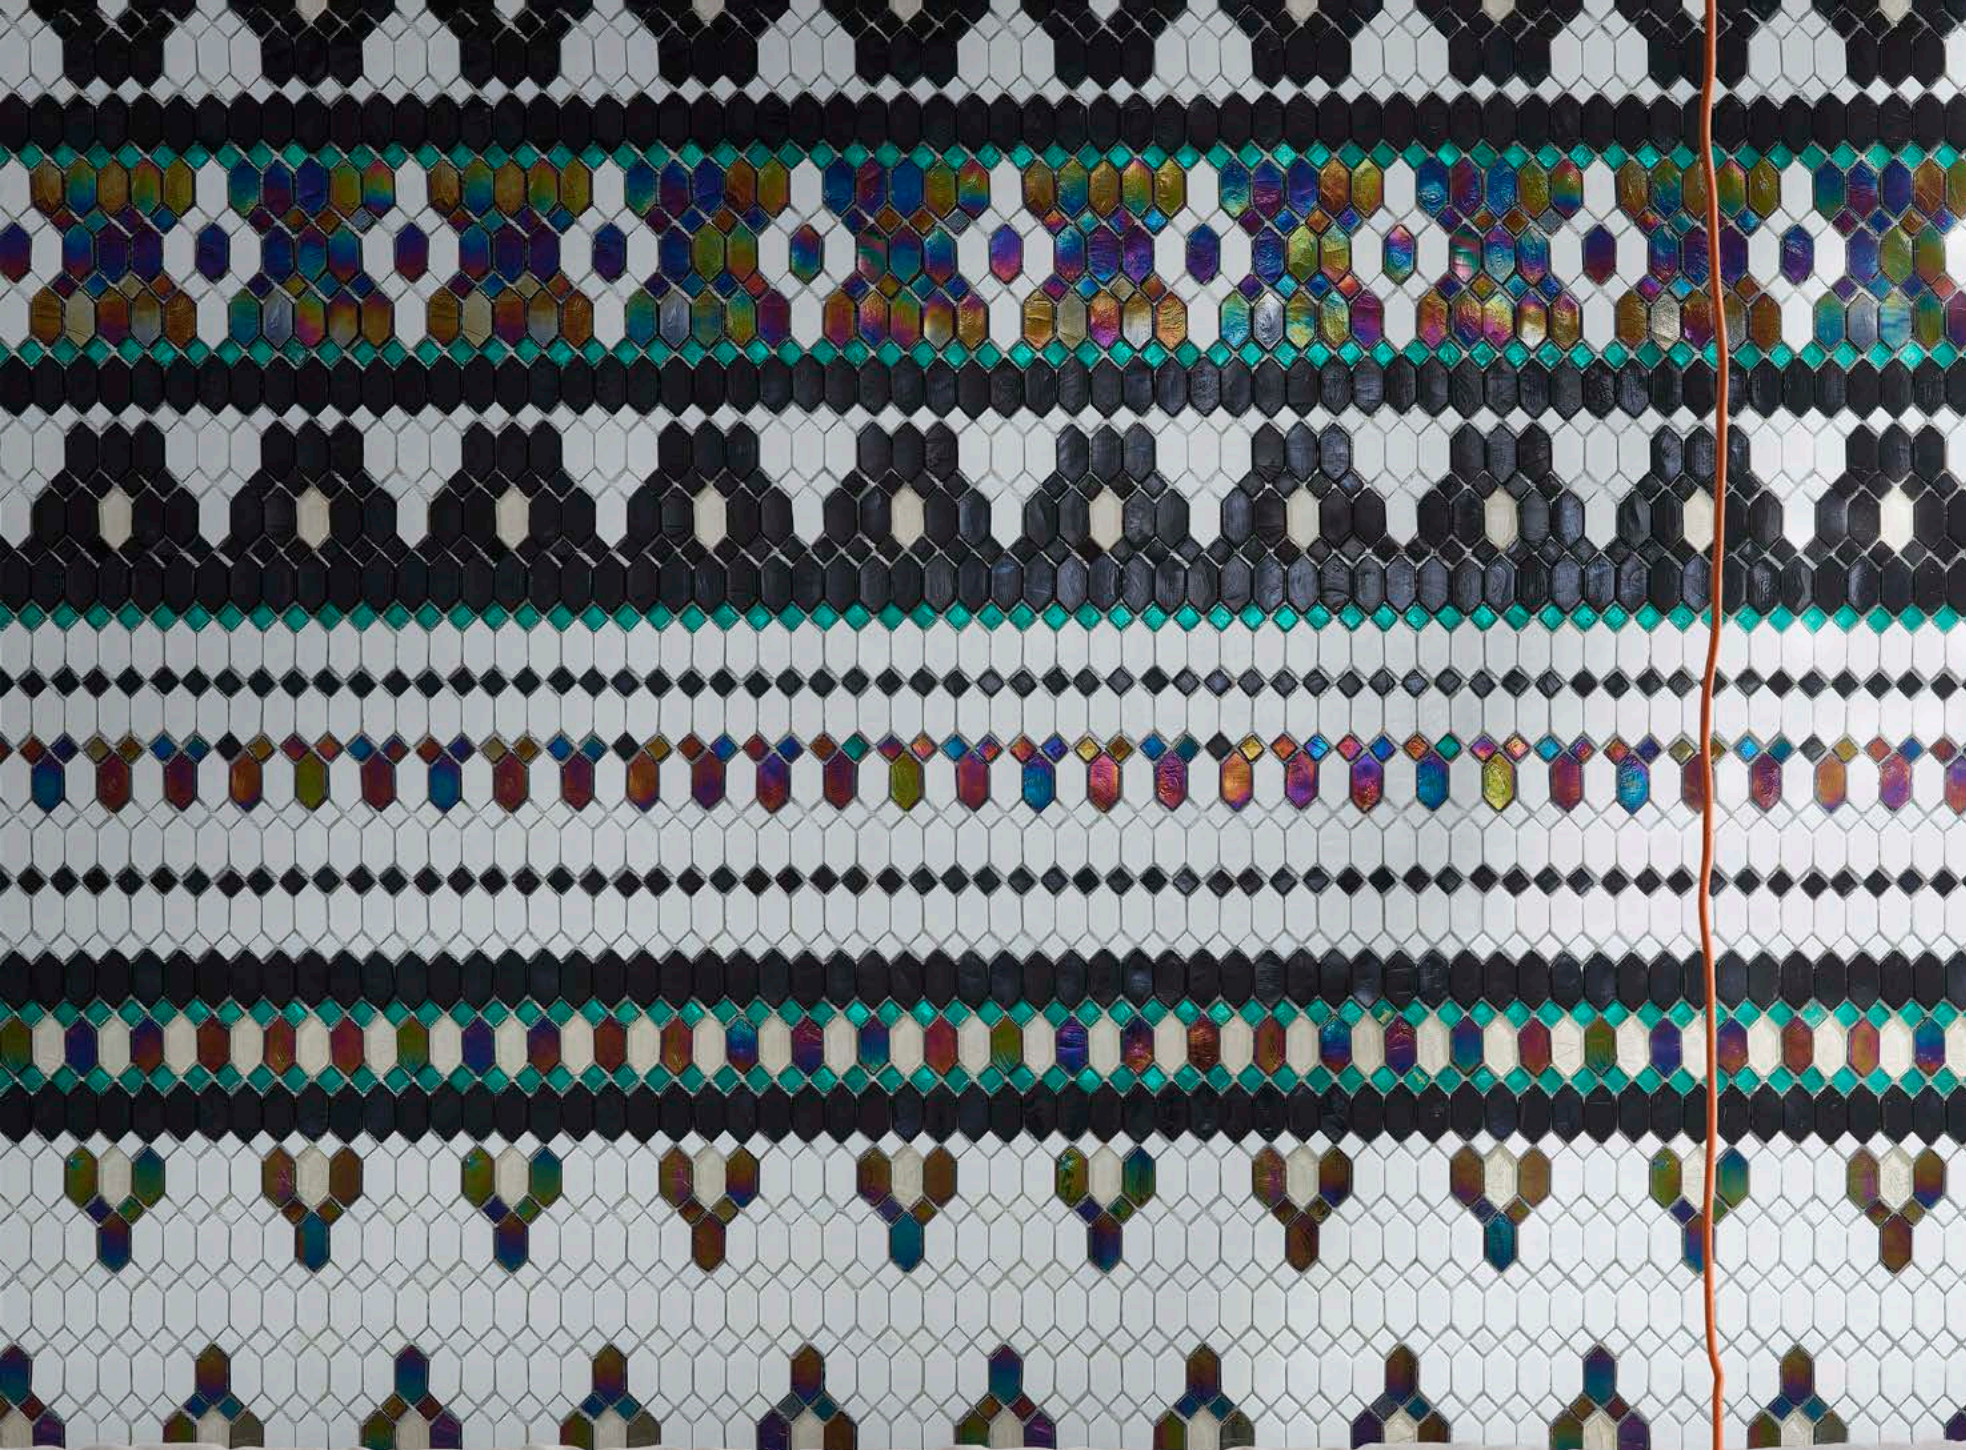

*Colors* Clorum, Ametrino, Diopside, Sodio, Black (1x1), Orchis (1x1), White (1x1), Grenser 2 (1x1)

**TEBU ZEBRA**

*Sheet size* cm 30,4 x 30,3 - 12" x 11<sup>7/8</sup>"

*Colors* Clorum, Ametrino, Sodio, Orchis (1x1), White (1x1), Icemir 2 (1x1)