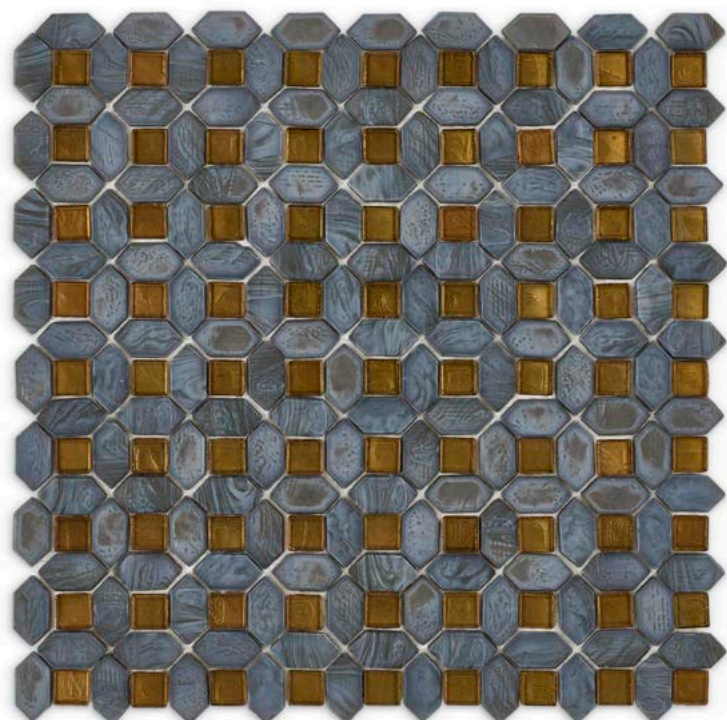

**DIASPRO 3A**  
*Colors Diaspro, Zorlat 2 (15x15)*

**BERYL 3A**  
*Colors Beryl, Icemir 2 Tide (15x15)*

Clorum 4A

*item 4*

**CLORUM 4A**

*Colors Clorum, Fentas (10x10), Seychelles (15x15)*

**ITEM 4** Sheet size  
30,5 x 30,4 · cm 12" x 12"