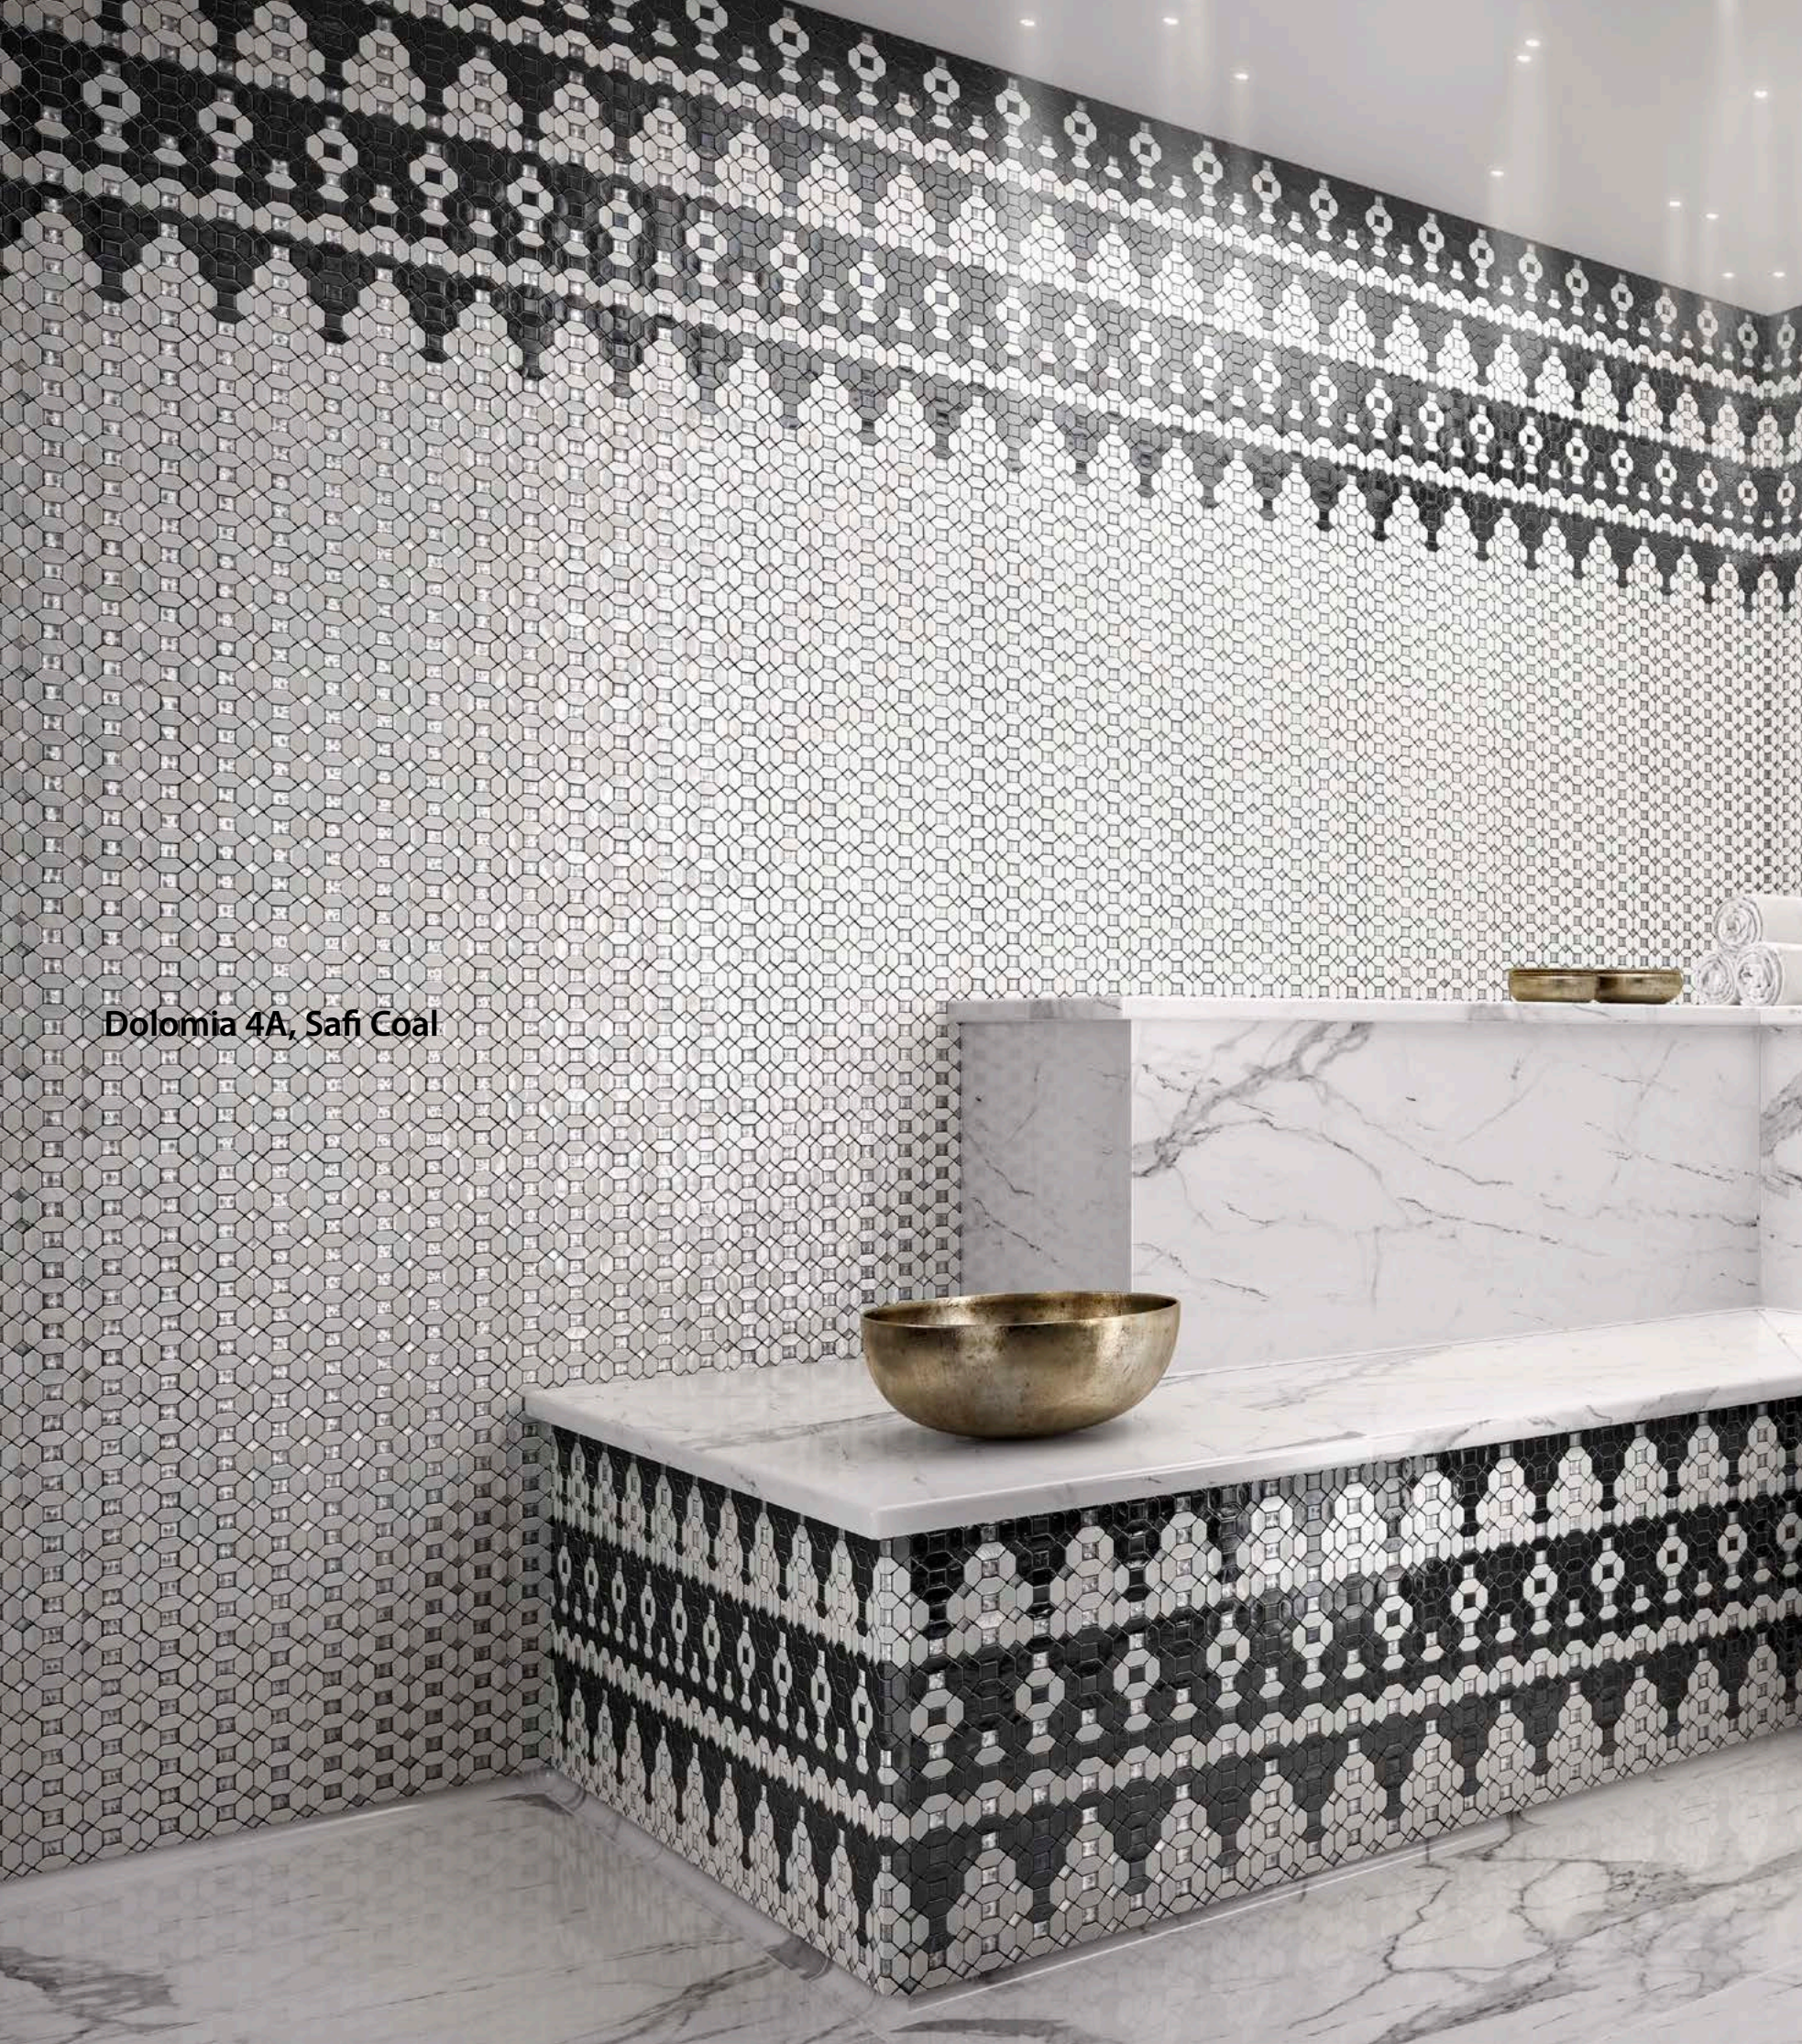

Dolomia 4A, Safi Coal