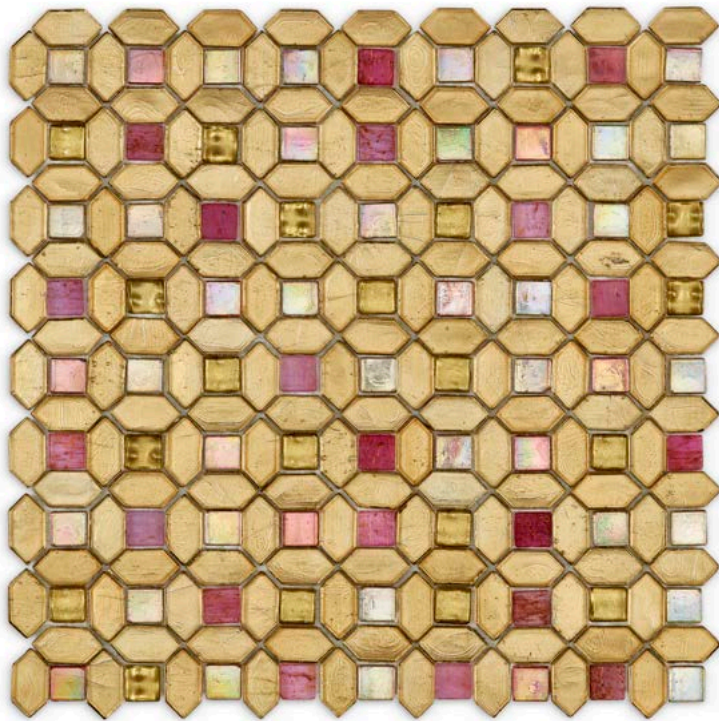

Sfene 3A

item 3

SFENE 3A

Colors Sfene, Kori Tide (15x15), Giamaica (15x15), Kersie (15x15), Martuel (15x15)

+

15x15

=

ITEM 3 Sheet size
30,4 x 30,4 · cm 12" x 12"