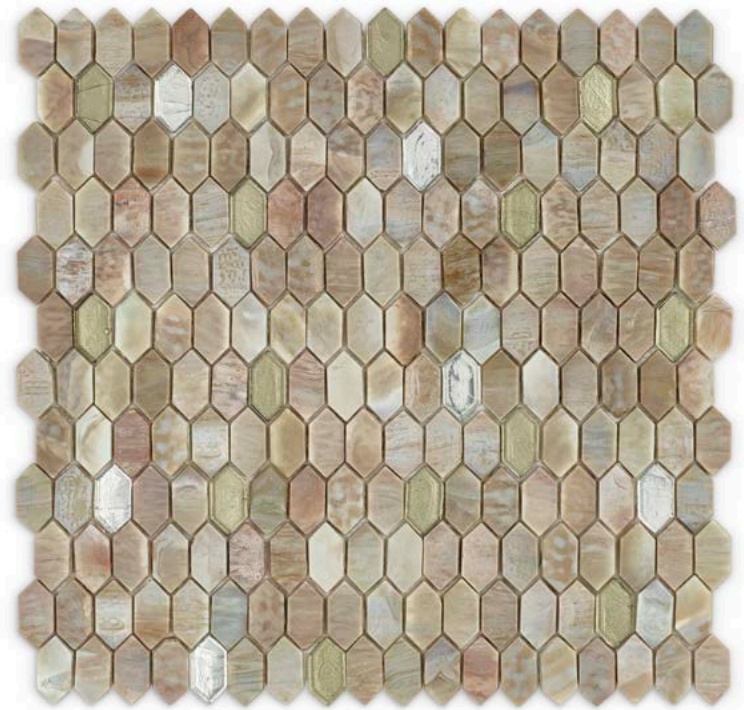

CLAM Mix
Colors Blenda, Cinabro, Galena