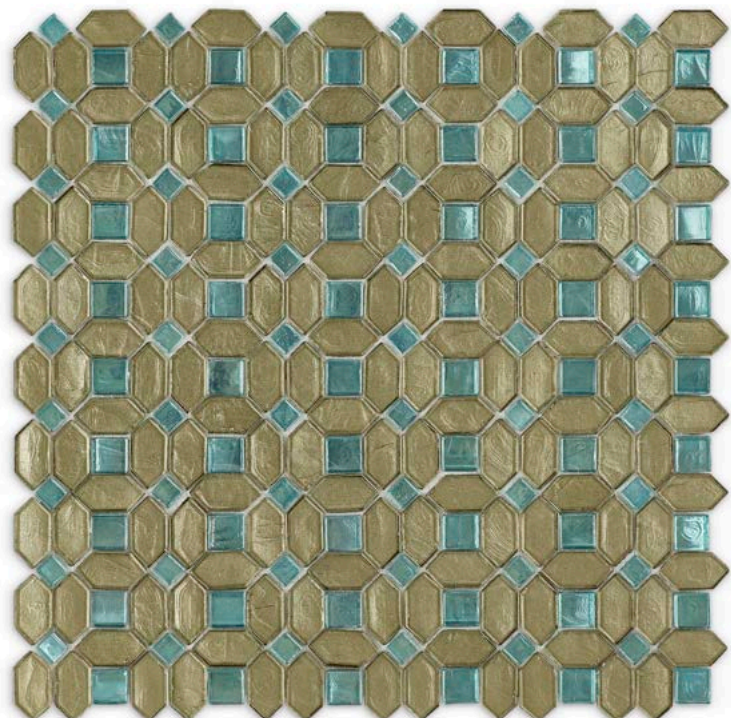

item 4

ITEM 4 Sheet size  
30,5 x 30,4 · cm 12" x 12"

**SELCE 4A**

Colors Selce, Chestnut 1 (15x15), Icemir 2 (10x10)

**BLENDA 4A**

Colors Blenda, Dargena (15x15), Dargena (10x10)

**BERYL 4A**

Colors Beryl, Sakirma 3 (15x15), Azalea 4 (10x10)