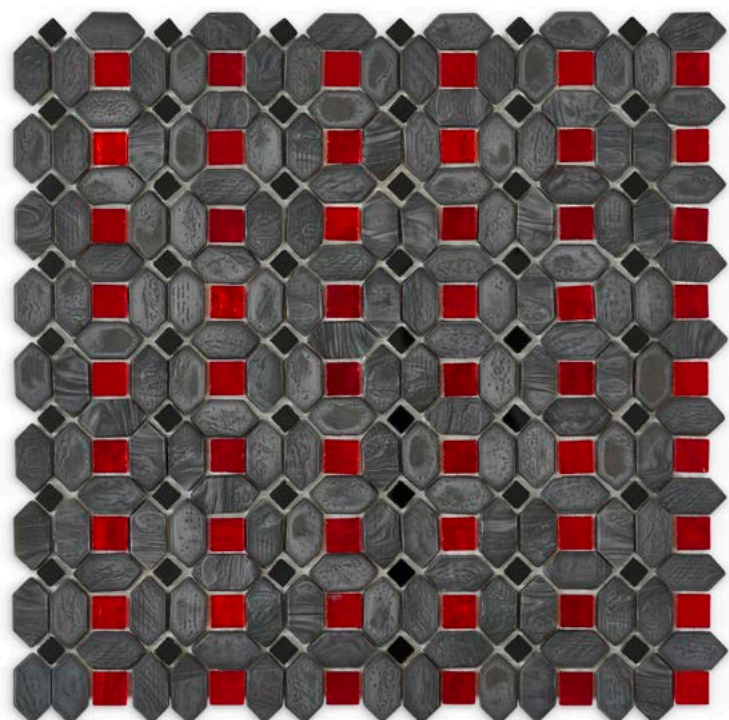

DIASPRO 4A

Colors *Diaspro, Ruby (15x15), Grey Flannel (10x10)*