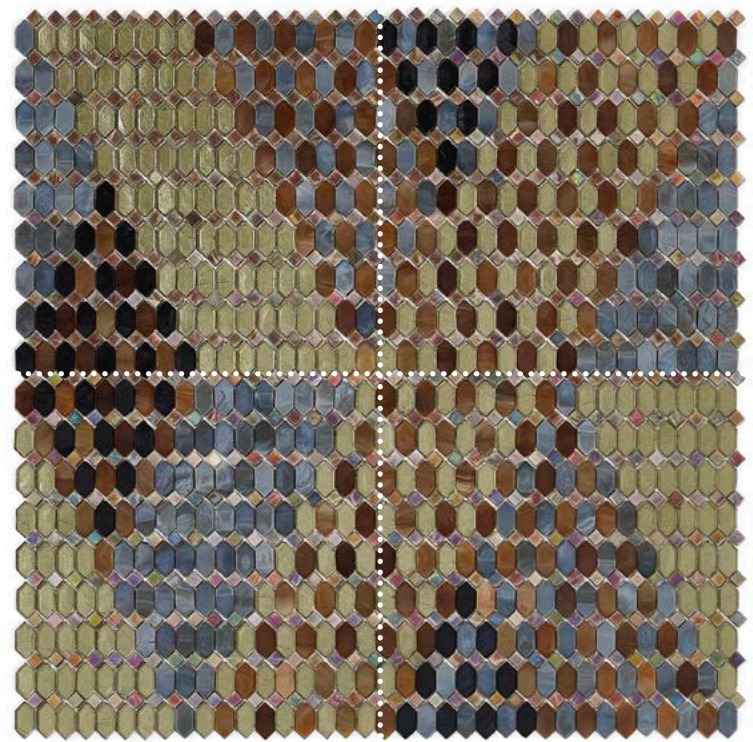

Kozane Tobacco

item 2

KOZANE TOBACCO

Module 2 x 2 sheets • cm 60,1 x 60 - 23^{5/8}" x 23^{5/8}"

Colors Blenda, Septaria, Diopside, Diaspro, Zinnia 4 (1x1)