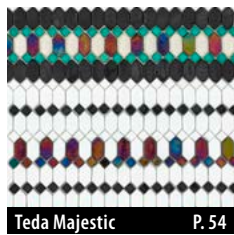

Squid mix P. 22

Tapso Dark P. 110

Tapso Light P. 110

Tebu Zebra P. 54

Teda Majestic P. 54

Trilobiti Fresh P. 127

Tuareg Indaco P. 62

Tuna mix P. 22