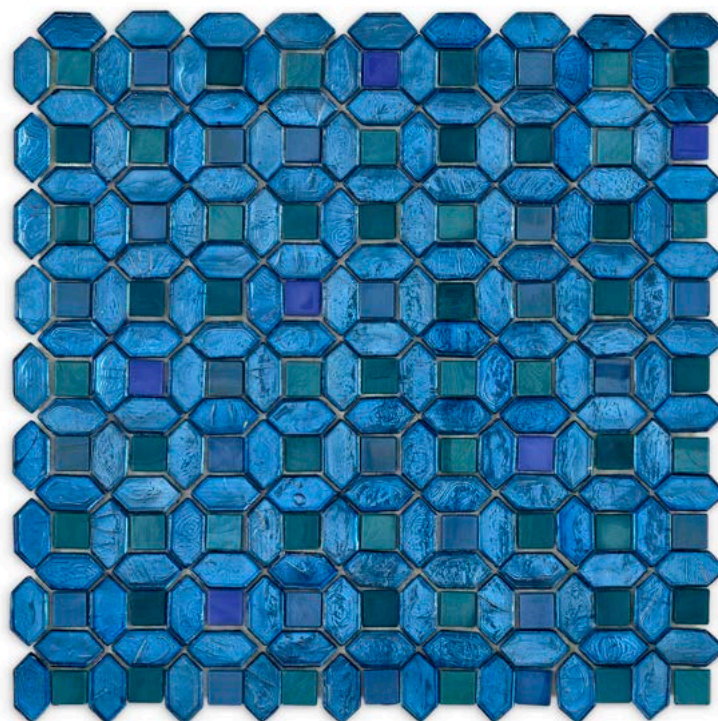

item 3

ITEM 3 Sheet size  
30,4 x 30,4 · cm 12" x 12"

**DOLOMIA 3A**

*Colors Dolomia, Yannal 2 Tide (15x15)*

**DIASPRO 3B**

*Colors Diaspro, Lenhic Tide (15x15), Yannal (15x15),  
Pestum (15x15), Grey Flannel 2 (15x15)*