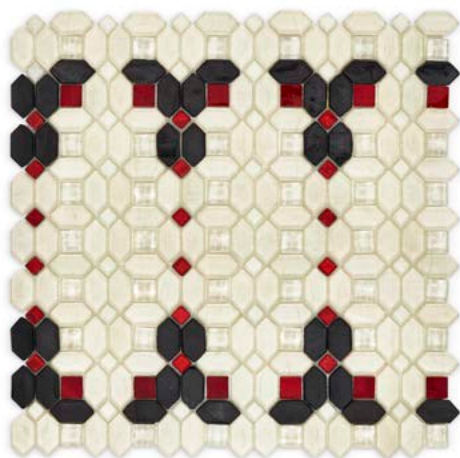

Jaima Red, Jaima Black, Diaspro 4A

item 4

JAIMA RED

Sheet size 30,5 x 30,4 cm · 12" x 12"

Colors Sodio, Diopside, Ruby (15x15), Icemir 2 Tide (15x15), Icemir 2 (10x10), Ruby 3 (10x10)